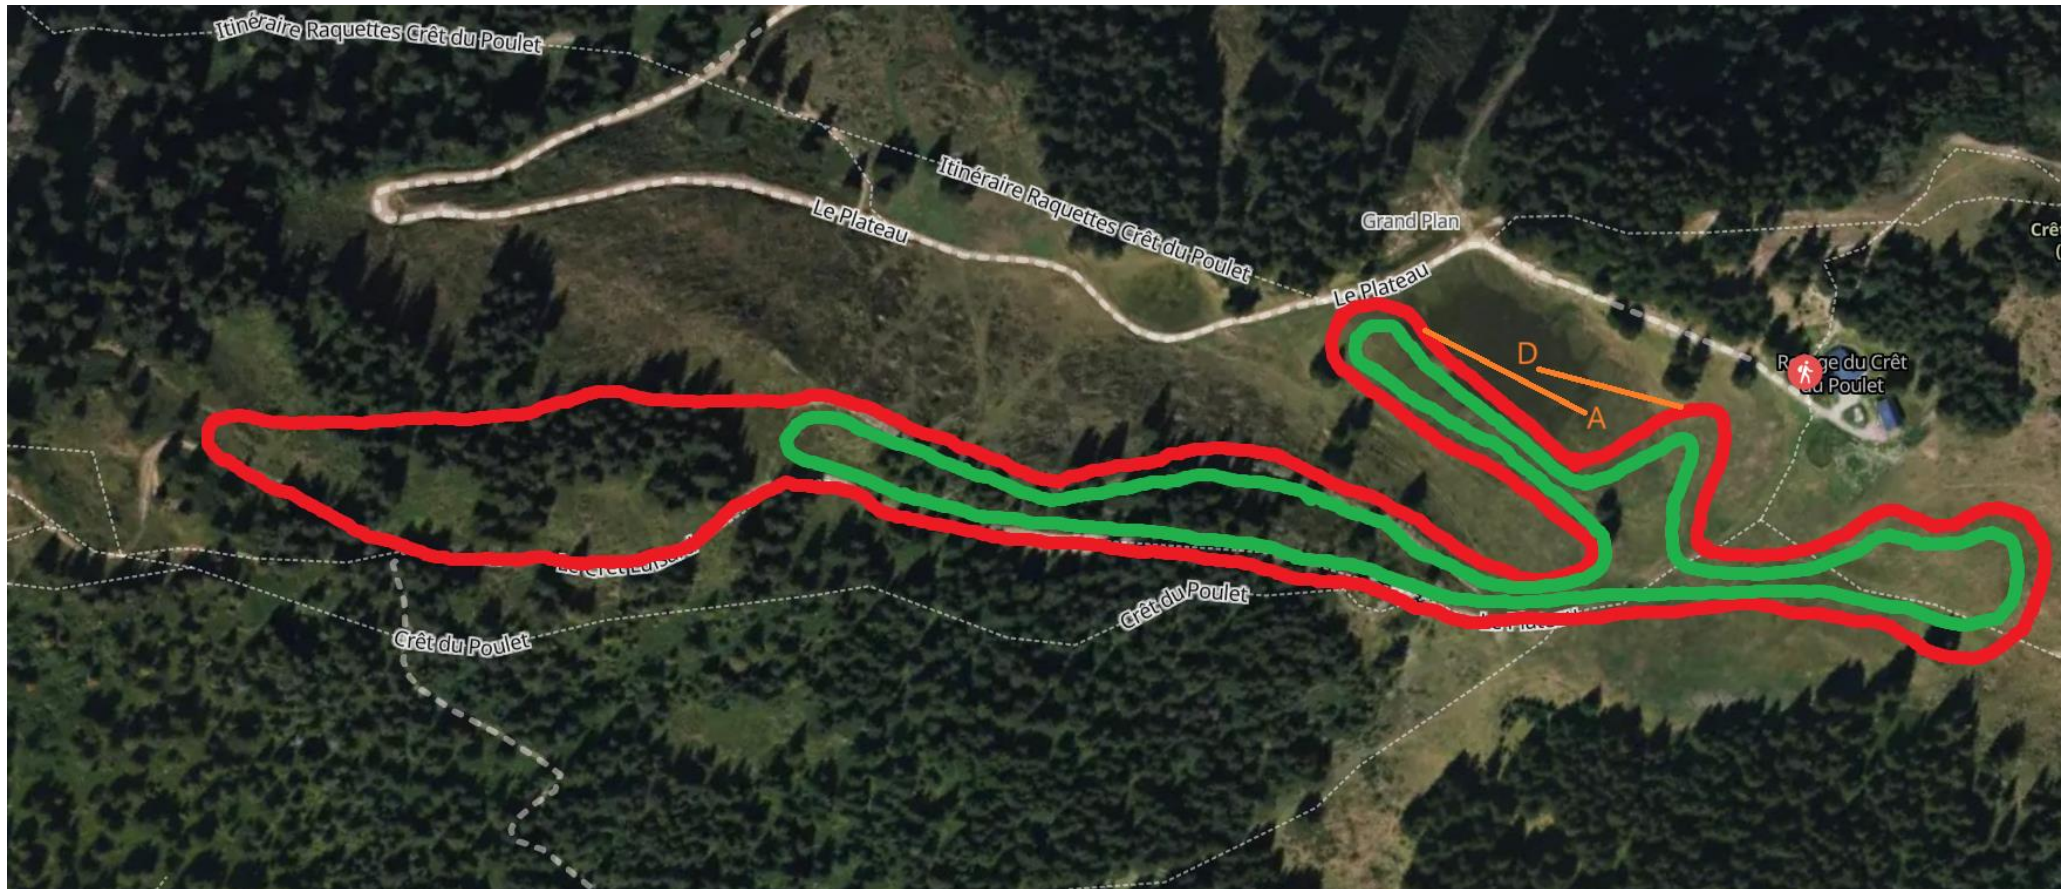

# PLAN DES PISTES

Course du Barioz – Challenge Josselin Pelle - samedi 08 février 2025

Boucle <b>verte</b> → 1,8 km	<b>U13</b>	2 boucles <b>vertes</b>	3,6 km
	<b>U15</b>	2 boucles <b>rouges</b>	5 km
Boucle <b>rouge</b> → 2,5 km	<b>U16</b>	2 boucles <b>rouges</b> + 1 boucle <b>verte</b>	6,8 km
	<b>U18 - SEN D</b>	3 boucles <b>rouges</b>	7,5 km
	<b>U18 - SEN H</b>	4 boucles <b>rouges</b>	10 km