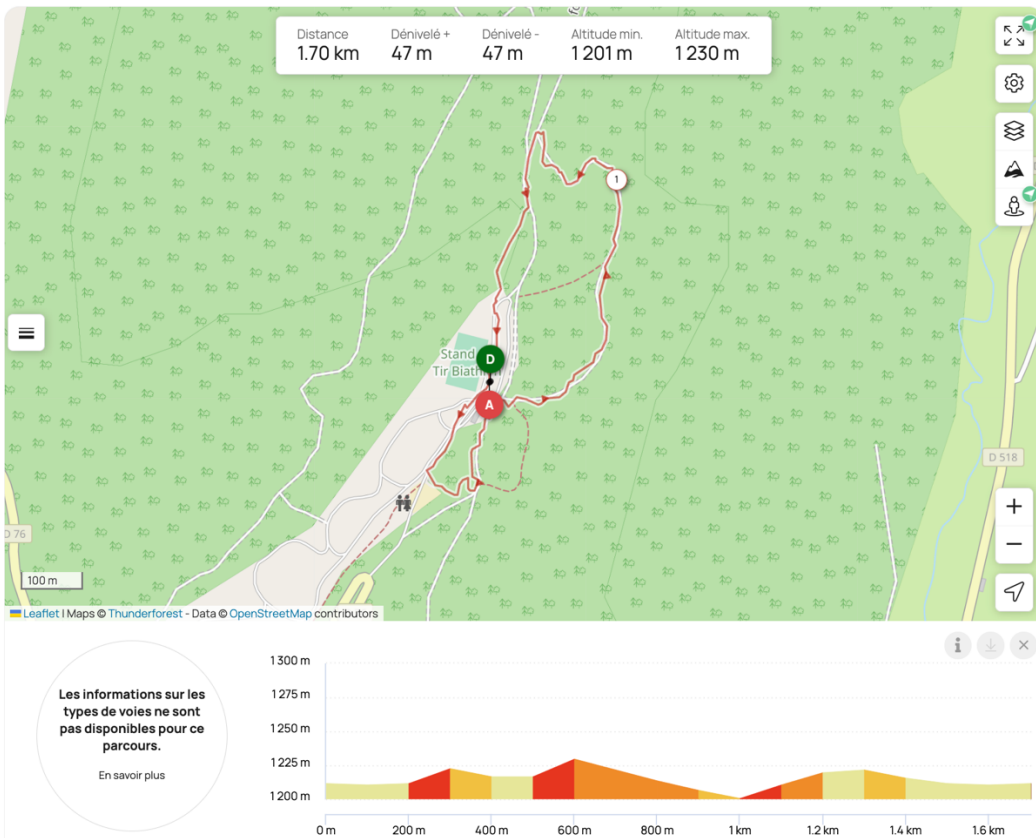

Coupe du Dauphiné VSF/ Comité, 28 Septembre 2024

Boucle et distance par catégorie Trail

Boucle orange 1,7 km/47m de D+

Boucle verte 1km/ 13m de D+

U20 à Sen Hommes 9h30 :	6,1km – 3x Orange et 1 Verte
U20 à Sen Dames 9h30 :	5,1km – 3x Orange
U18 Hommes 9h30 :	5,1km – 3x Orange
U18 Dames 10h05 :	4,4km – 2x Orange et 1 Verte
U16 Hommes 9h30 :	5,1km – 3x Orange
U16 Dames 10h05 :	4,4km – 2x Orange et 1 Verte
U15 Hommes 10h35 :	3,4km – 2x Orange
U15 Dames 10h40 :	3,4km – 2x Orange
U13 Hommes 11h05 :	2,7km – 1 Orange et 1 Verte
U13 Dames 11h10 :	2,7km – 1 Orange et 1 Verte
U11 Hommes 11h30 :	1,7km – 1x Orange
U11 Dames 11h35 :	1,7km – 1x Orange

Boucle orange

Boucle verte